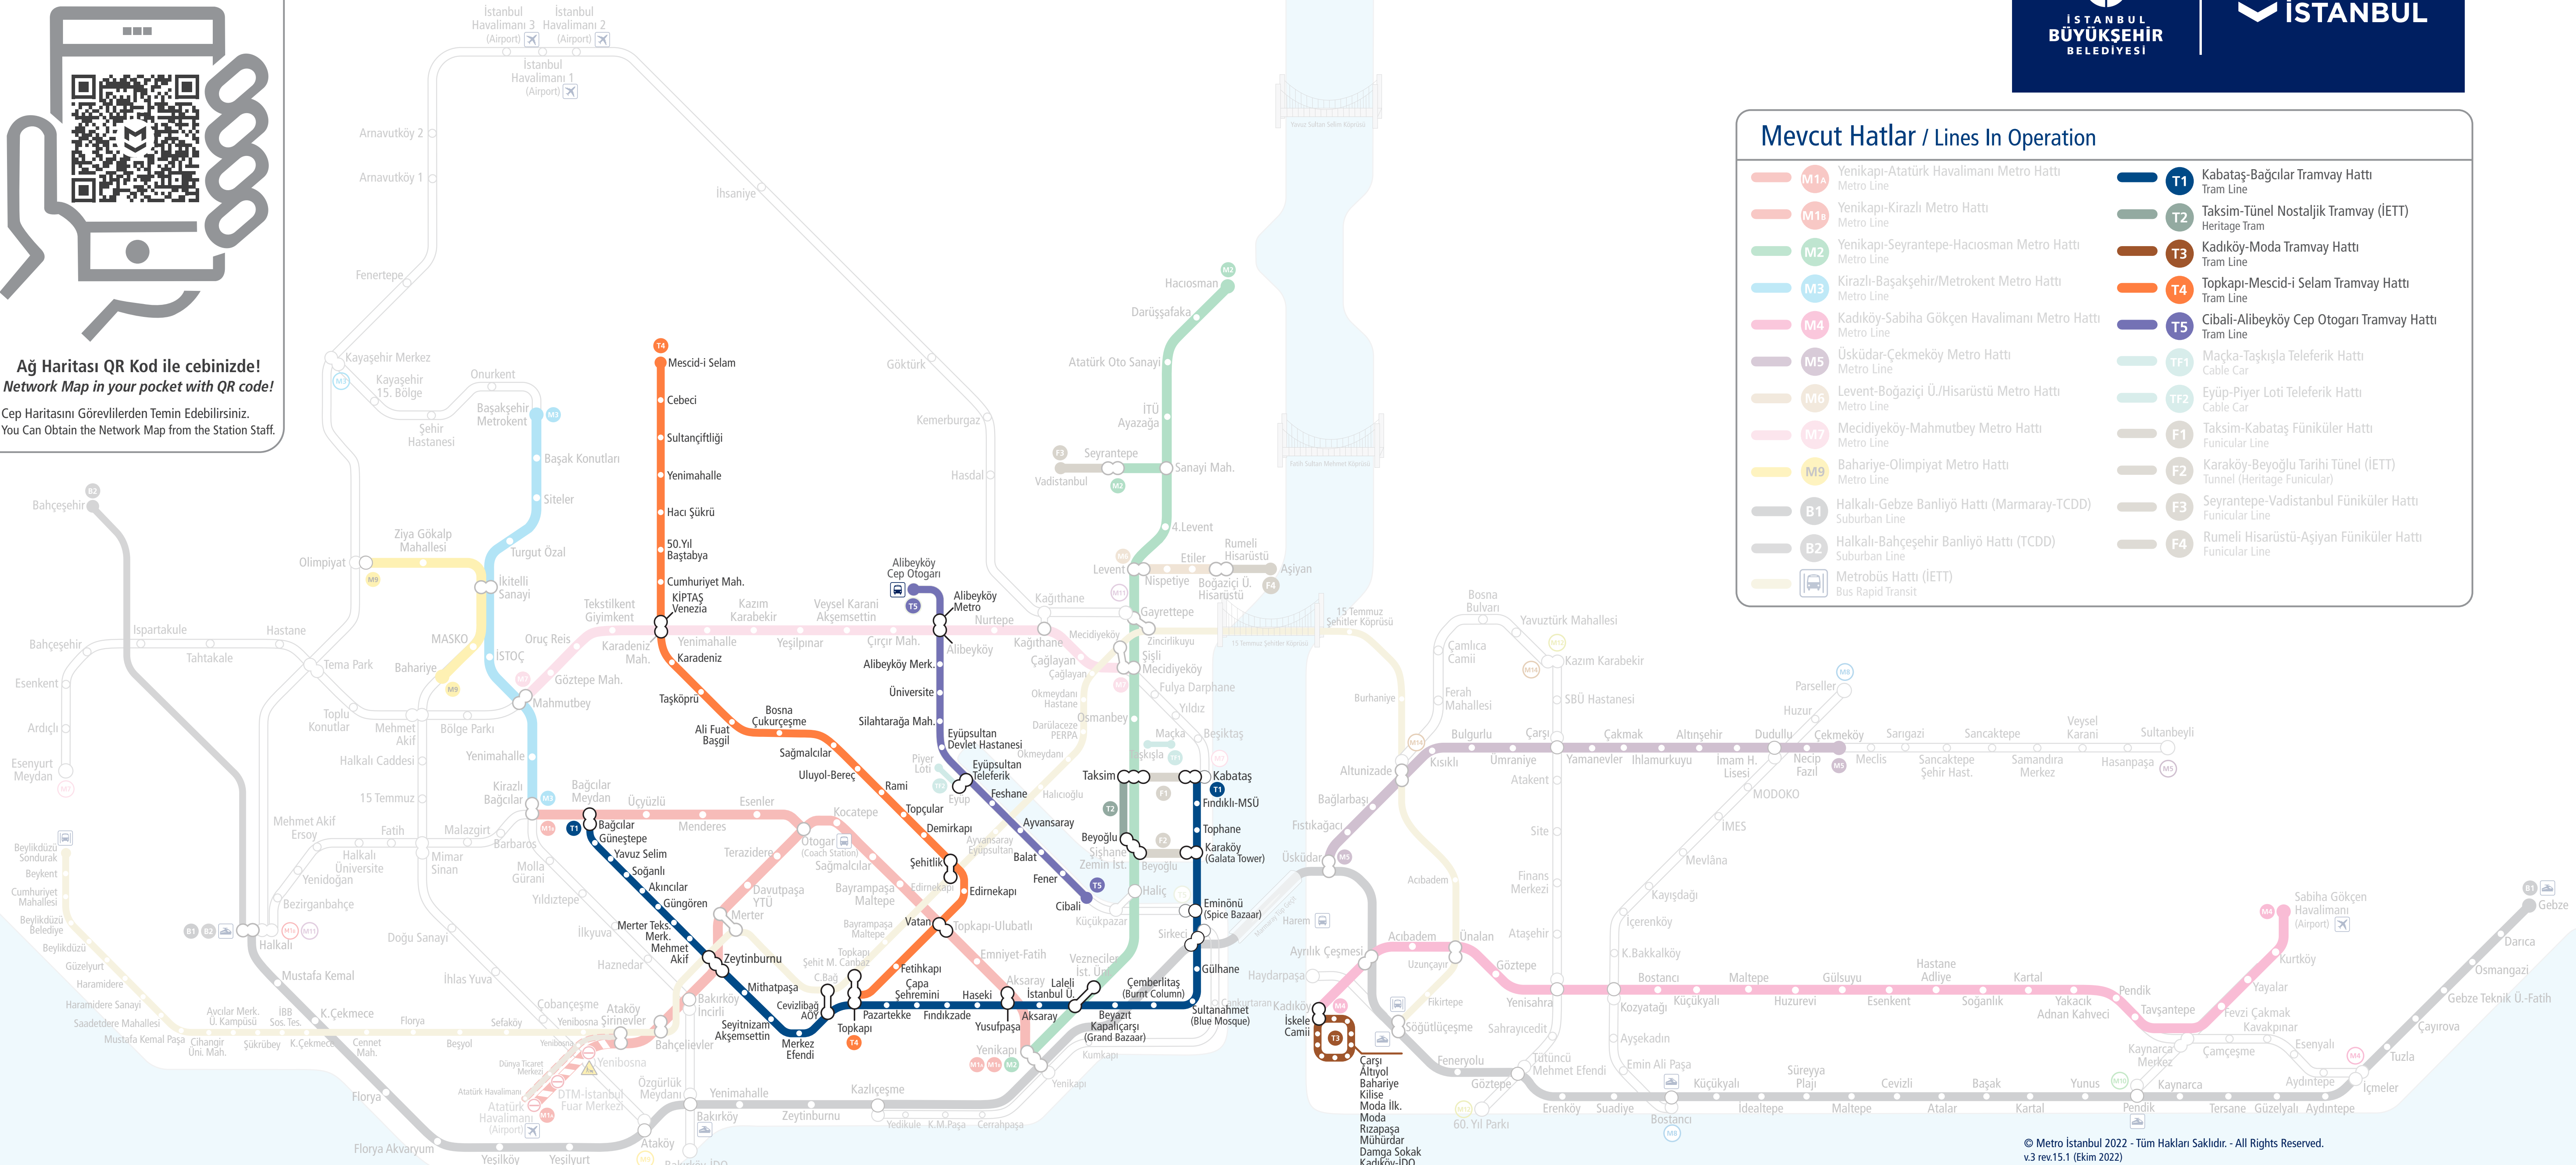

İstanbul Tramvay Hatları Ağ Haritası / Istanbul Tram Lines Network Map

Ağ Haritası QR Kod ile cebinizde!
Network Map in your pocket with QR code!
Cep Haritasını Görevlilerden Temin Edebilirsiniz.
You Can Obtain the Network Map from the Station Staff.

Mevcut Hatlar / Lines In Operation

M1A Yenikapı-Atatürk Havalimanı Metro Hattı Metro Line	T1 Kabataş-Bağcılar Tramvay Hattı Tram Line
M1B Yenikapı-Kirazlı Metro Hattı Metro Line	T2 Taksim-Tünel Nostaljik Tramvay (İETT) Heritage Tram
M2 Yenikapı-Seyrantepe-Hacıosman Metro Hattı Metro Line	T3 Kadıköy-Moda Tramvay Hattı Tram Line
M3 Kirazlı-Başakşehir/Metrokent Metro Hattı Metro Line	T4 Topkapı-Mescid-i Selam Tramvay Hattı Tram Line
M4 Kadıköy-Sabiha Gökçen Havalimanı Metro Hattı Metro Line	T5 Cibali-Alibeyköy Cep Otogarı Tramvay Hattı Tram Line
M5 Üsküdar-Çekmeköy Metro Hattı Metro Line	TF1 Maçka-Taşkılla Teleferik Hattı Cable Car
M6 Levent-Boğaziçi Ü./Hisarüstü Metro Hattı Metro Line	TF2 Eyüp-Piyer Loti Teleferik Hattı Cable Car
M7 Mecidiyeköy-Mahmutbey Metro Hattı Metro Line	F1 Taksim-Kabataş Füniküler Hattı Funicular Line
M9 Bahariye-Olimpiyat Metro Hattı Metro Line	F2 Karaköy-Beyoğlu Tarihi Tünel (İETT) Tunnel (Heritage Funicular)
B1 Halkalı-Gebze Banliyö Hattı (Marmaray-TCDD) Suburban Line	F3 Seyrantepe-Vadistanbul Füniküler Hattı Funicular Line
B2 Halkalı-Bahçeşehir Banliyö Hattı (TCDD) Suburban Line	F4 Rumeli Hisarüstü-Aşiyan Füniküler Hattı Funicular Line
MTR Metrobüs Hattı (İETT) Bus Rapid Transit	

İşletme saatleri ve yoğun saat sefer aralıklarını Metro İstanbul cep haritalarından, sefer tarifelerini istasyonlarda yer alan bilgilendirme panolarından ve web sitemizden öğrenebilirsiniz.

You can find about the operating hour and rush hour headways from Metro İstanbul pocket maps and find more information about timetables from our website and information boards at the stations.